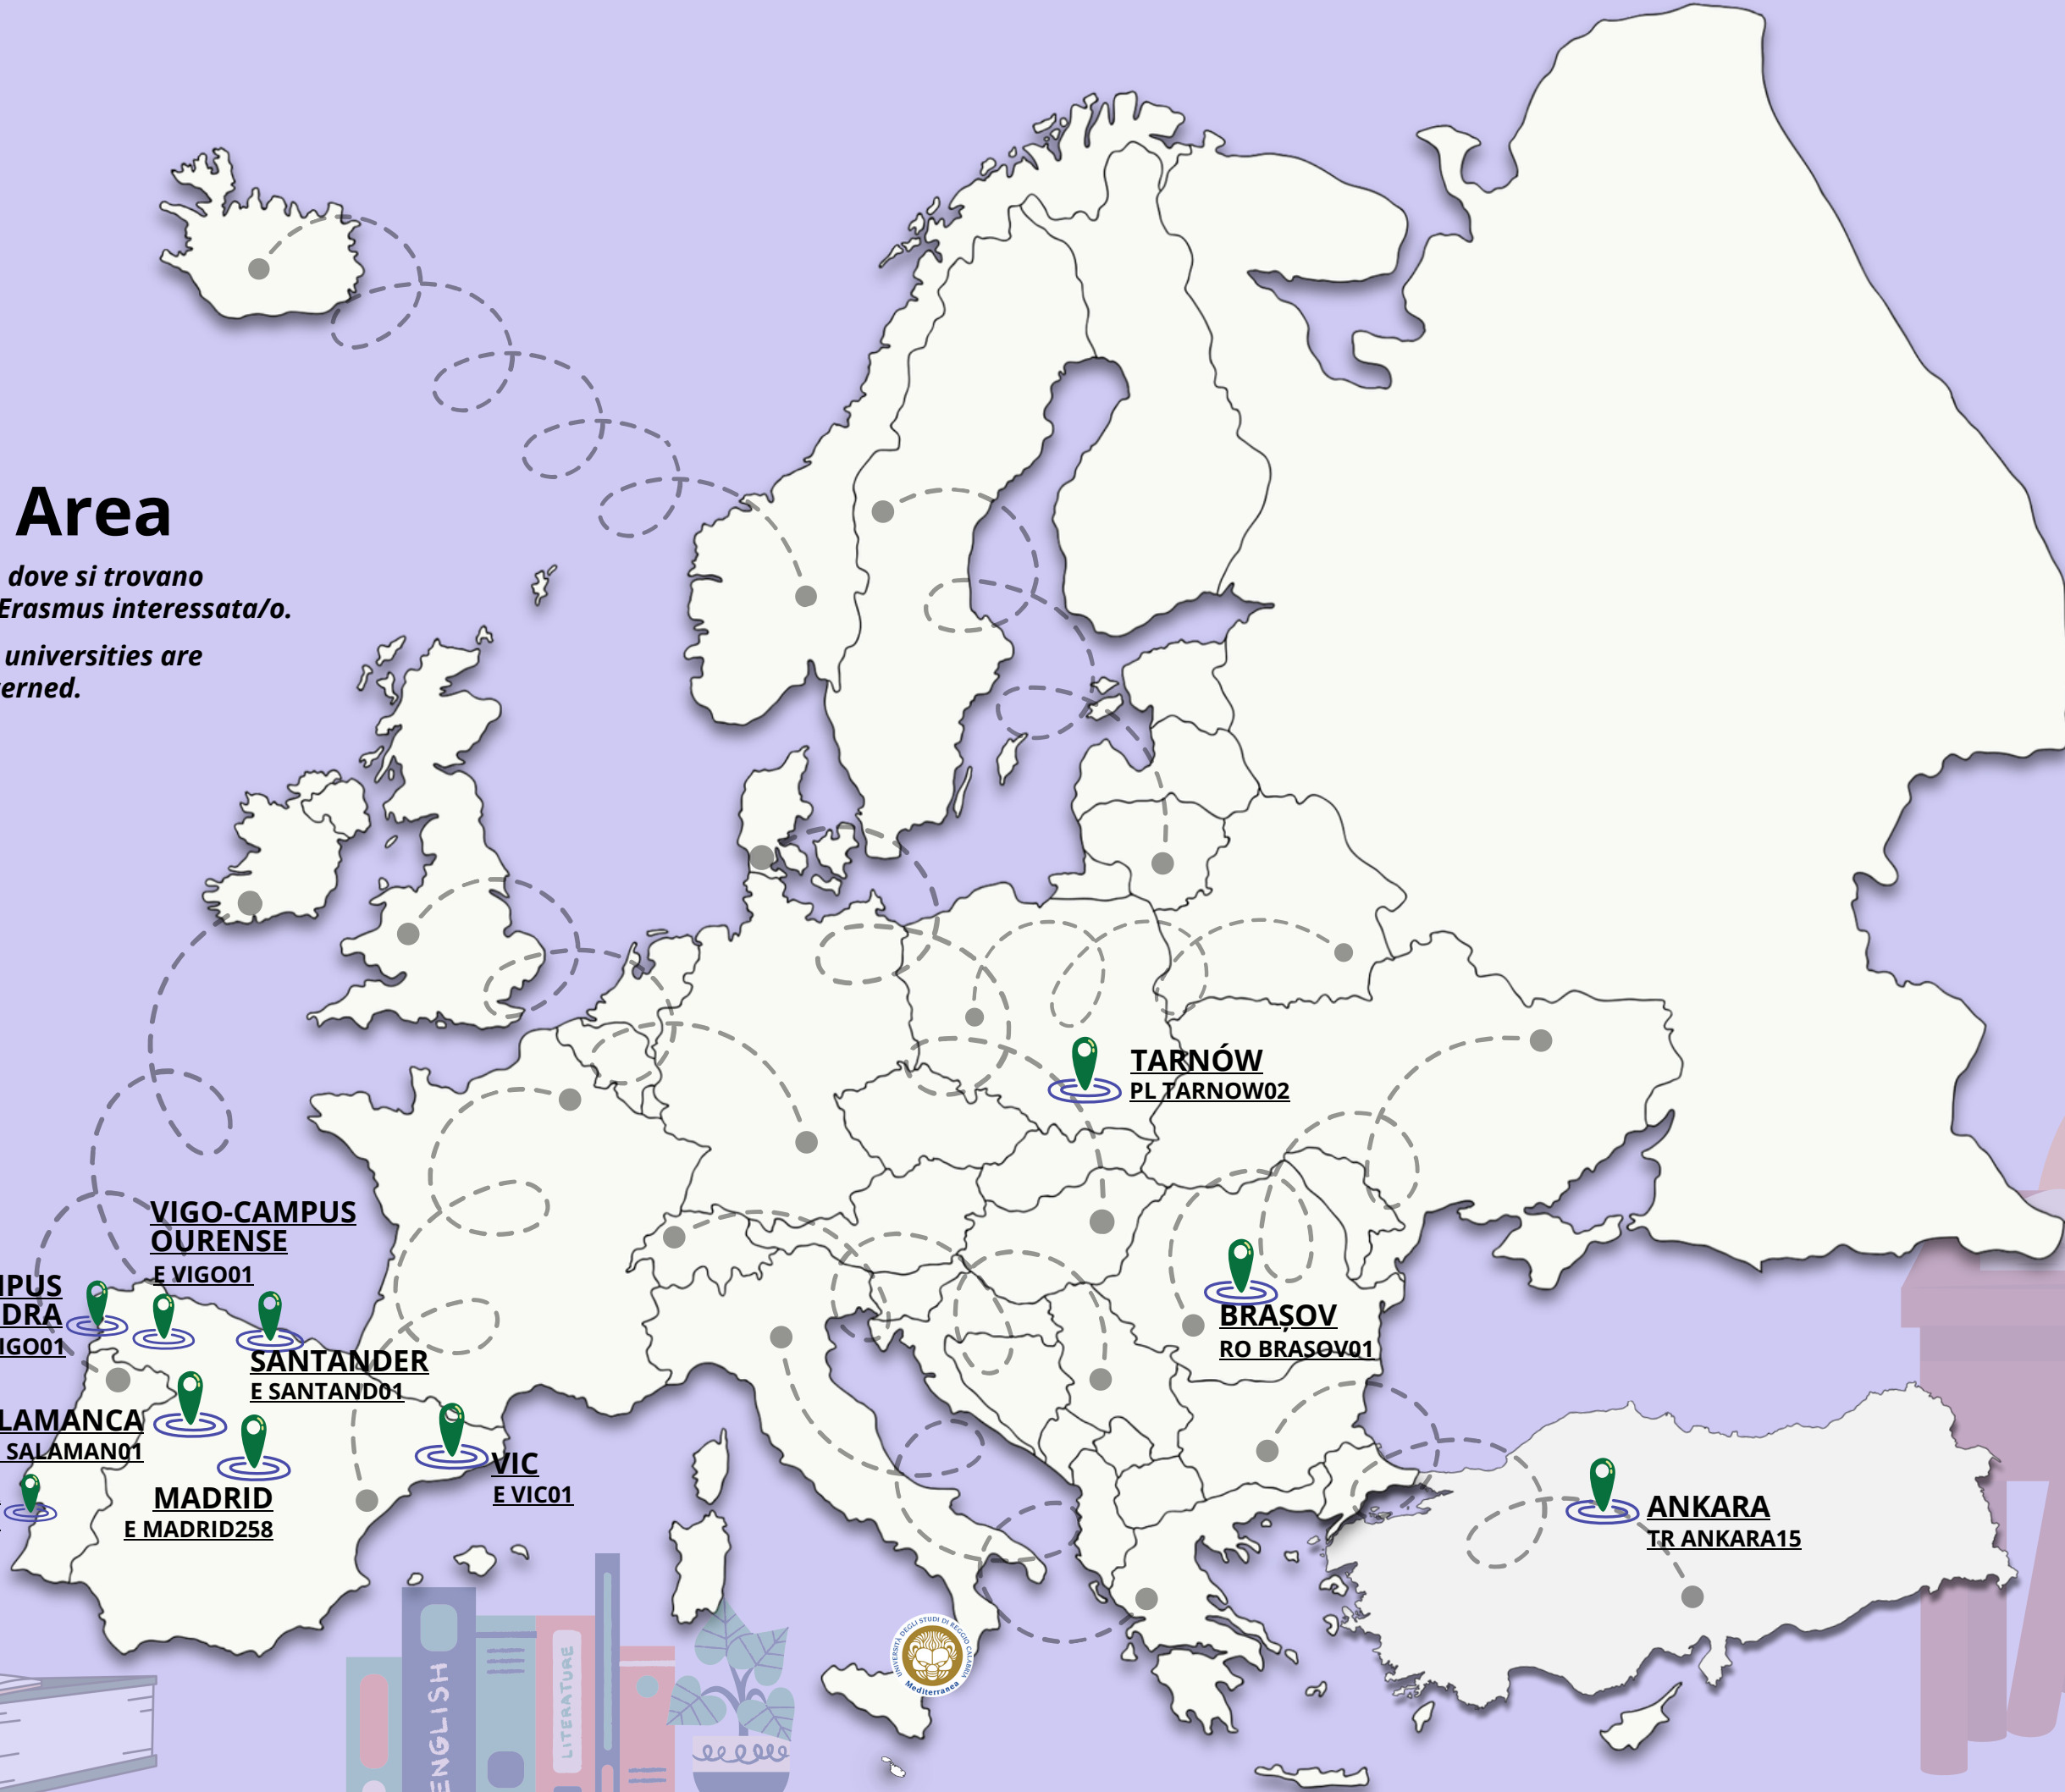

# ERASMUS+ Studio

AREA  
SCIENZE UMANE

(mobilità intraeuropea)

# Human Sciences Area

Per maggiori informazioni riguardo i corsi e dove si trovano le università, cliccare sulla città/sul codice Erasmus interessata/o.  
For more info about courses and where the universities are located click on the city/Erasmus code concerned.

Click here for more info about International Mobility