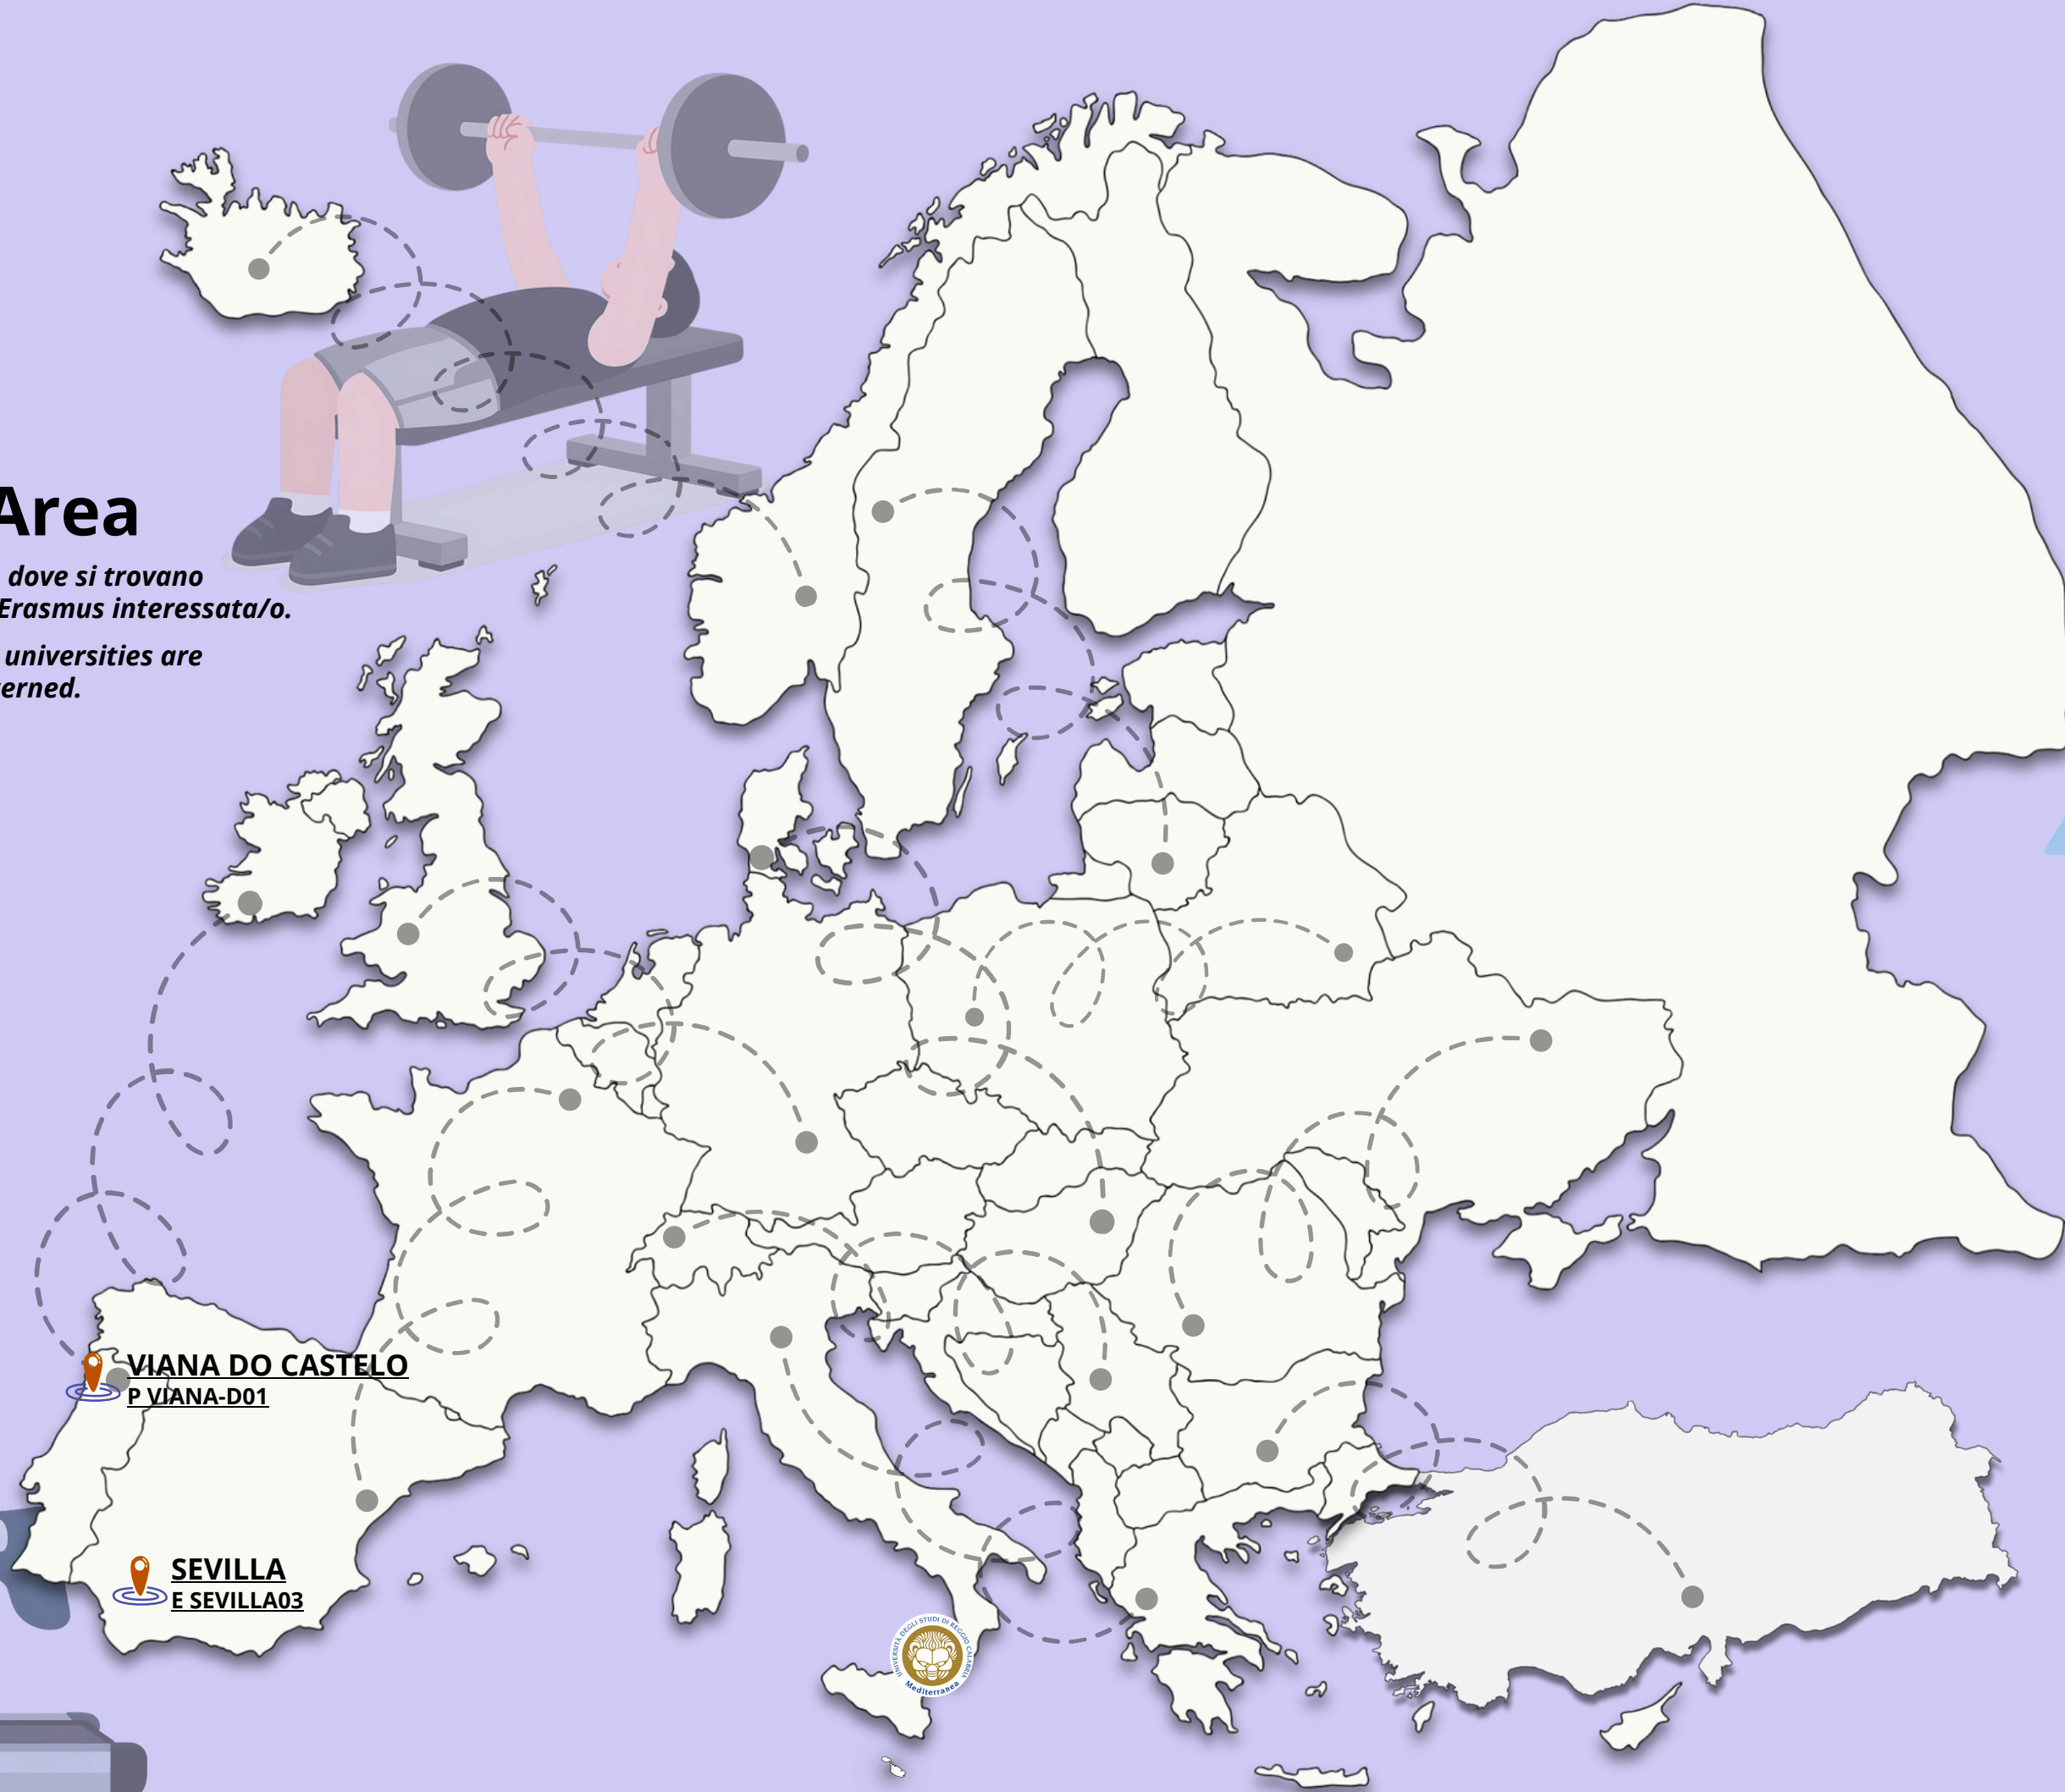

ERASMUS+ Studio

AREA
SCIENZE MOTORIE

(mobilità intraeuropea)

Sports Sciences Area

Per maggiori informazioni riguardo i corsi e dove si trovano le università, cliccare sulla città/sul codice Erasmus interessata/o.

For more info about courses and where the universities are located click on the city/Erasmus code concerned.

VIANA DO CASTELO
P VIANA-D01

SEVILLA
E SEVILLA03

Click here for more info about International Mobility