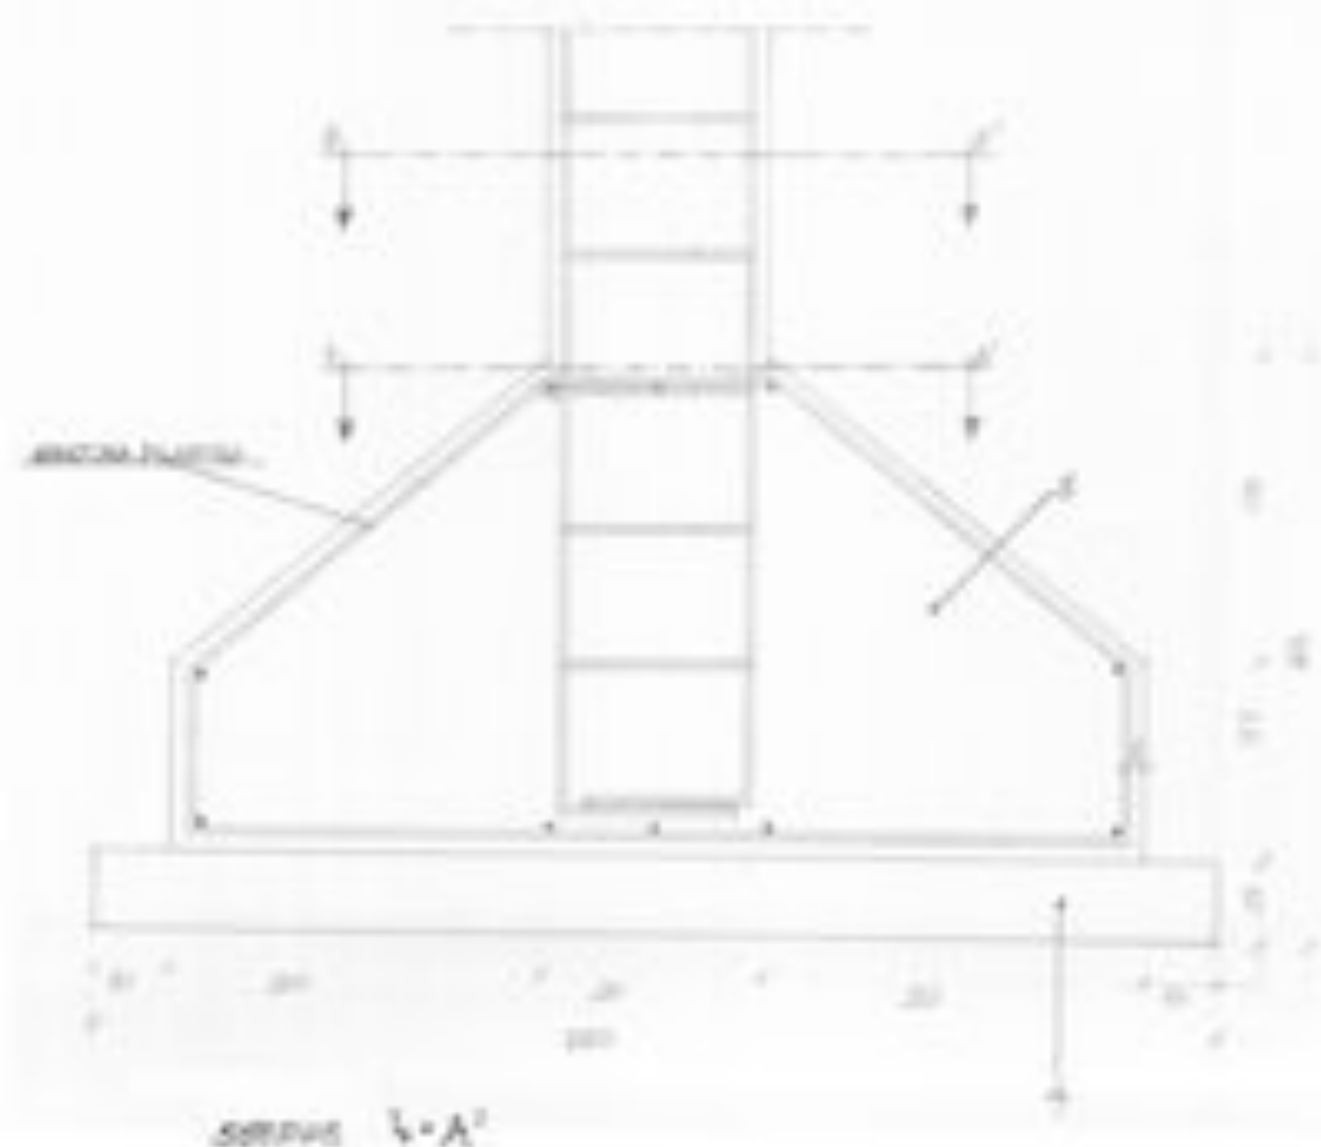

3 cm
1 cm
1 cm

SEZIONE VERTICALE CON AZIATA APERTURA (TRONCHI) - SCALA 1:10

PROSPETTO FRONTALE TRONCHI (-)

PIASTRO

8 cm

approfondimenti:
testo ed immagini con fonti bibliografiche e sitografiche